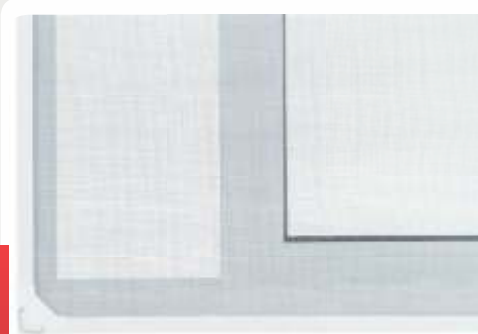

## TELA MOSQUITEIRA MAGNÉTICA

### ÚNICA FIXADA COM IMÃ EM QUALQUER JANELA

100% AJUSTÁVEL  
AO TAMANHO DA JANELA

VEDA 100%

FAÇA VOCÊ MESMO  
COM TRENA E TESOURA

LAVA FÁCIL

FIXA EM QUALQUER  
SUPERFÍCIE

COMBINA COM  
QUALQUER AMBIENTE

SEM TOXINA

### TAMANHOS DISPONÍVEIS

60 x 60 cm  
90 x 90 cm  
110 x 110 cm  
110 x 130 cm  
110 x 160 cm  
110 x 210 cm  
130 x 130 cm  
130 x 210 cm  
160 x 210 cm

TELA DE FIBRA DE VIDRO  
NÃO RESSECA. NÃO DESFIA  
NÃO PROPAGA CHAMAS